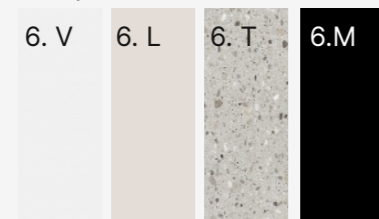

7. VESIKALUSTEET

3. LATTIA

Kuvassa lattia 3.A, kiintokalusteen ovi 6.A, väri 6.H. Vesikalusteet, varusteet ja kalustevetimet 7.A (harjattu teräs/RST).

Tyypitilat - Keittiö ja Ruokahuone

1./2./4./5.

6. KIINTOKALUSTEET

ovet ja vetimet:

taso ja välitila:

vesikalusteet:

laitteet:

1. ALAKATTO

Materiaali: Kipsi
Käsittely: Maalattu
Väri: Valkoinen, G497

2. SEINÄT

Käsittely: Maalattu
Väri: Valkoinen, G497