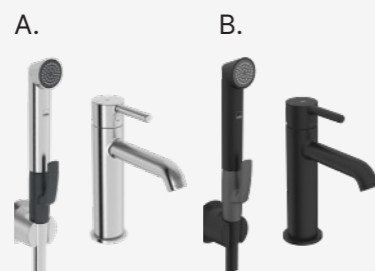

3. LATTIA

6. KIINTOKALUSTEET

ovet ja vetimet:

7. VESIKALUSTEET

1.ALAKATTO

Materiaali: Haapapaneeli, STS
Väri: A.lämpökäsitelty haapa/B.vahattu musta/C.vahattu vaalea

2.SEINÄT

Materiaali: Keraaminen laatta
Mallisto: Pukkila Harmony
Koko: 10 X 30
Väri: Valkoinen
Sauma: Laatan sävyyn
Tehosteseinä: Pukkila Stone Age, lattian sävyyn. 30 X 60. Pinta rihlattu.