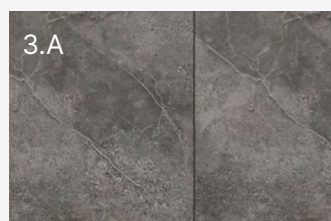

3. LATTIA

Kuvassa lattia 3.A, kiintokalusteen ovi 6.A, väri 6.H, taso 6.T. Vesikalusteet ja laitteet 7.A (harjattu teräs/RST).