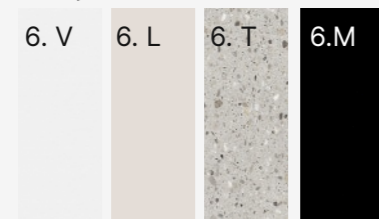

taso ja välitila:

vesikalusteet: