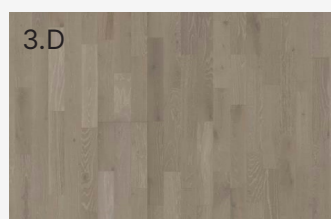

1. ALAKATTO

Materiaali: Kipsi
Käsittely: Maalattu
Väri: Valkoinen, G497

2. SEINÄT

Käsittely: Maalattu
Väri: Valkoinen, G497

3. LATTIA

Materiaali: 3-sauvainen tammiparketti
Mallisto: Karelia - Dawn ja Earth
Väri: L.Lungo/M.Milky White/D.Dacite Grey/A.Antik

4. JALKALISTA

Materiaali: Puu
Käsittely: Tehdasmaalattu
Väri: Valkoinen, G497

5. YLEISVALAISTUS

Tyyppi: LED-alasvalo
Rungon väri: Valkoinen
Valon väri: 3000 K
Asennus: Upotettu
Ohjaus: On/Off

6. KIINTOKALUSTEET

Tyyppi: Keittiökalu, kalustesuunnitelman mukaan.
Kalusteovet: Maalattu ovi, A.Silo / B.Kaita.
Oven väri: T.Talvi/R.Ranta/H.Helmi/K.Kallio
Vedin: Nuppi. Musta/RST
Taso ja välitila: Laminaatti.
Tason väri: V.Valkoinen/L.Latte/T.Terrazzo/M.Musta
Varusteet: Kalustevalo, ks vesikalusteet ja laitteet.

7. VESIKALUSTEET

Allas: A.Stala Lagom 50, RST / B.Stala Combo 50, Musta
Hana: Oras Optima Style, A.RST / B.Musta

8. LAITTEET

Jääkaappi
Pakastin
Mikroaaltouuni
Uuni
Liesi
Liesituuletin
Astianpesukone
Väri: A.RST/B.Musta

MUUTA

Lattia asukkaan valinnan mukaan.
Kiintokalusteet ja laitteet asukkaan valinnan mukaan.

3. LATTIA

Kuvassa lattia 3.L, kiintokalusteen ovi 6.A, väri 6.H, taso ja välitila 6.T. Vesikalusteet, kalustevetimet ja laitteet 7/8.A (Harjattu teräs/RST).