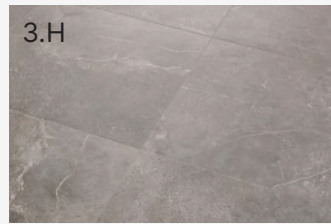

Tyyppitilat - Kylpyhuone

1. ALAKATTO

2. SEINÄT

3. LATTIA

6. KIINTOKALUSTEET

ovet ja vetimet:

7. VESIKALUSTEET

1.ALAKATTO

Materiaali: Haapapaneeli, STS
Väri: A.lämpökäsitelty haapa/B.vahattu musta/C.vahattu vaalea

2.SEINÄT

Materiaali: Keraaminen laatta
Mallisto: Pukkila Harmony
Koko: 10 X 30
Väri: Valkoinen
Sauma: Laatan sävyyn
Tehosteseinä: Pukkila Stone Age, lattian sävyyn. 30 X 60. Pinta rihlattu.

3.LATTIA

Materiaali: Keraaminen laatta
Mallisto: Pukkila Stone Age
Koko: 10 X 10
Väri: V.Valkoinen/B.Beige/H.Harmaa/A.Antrasiitti
Sauma: Laatan sävyyn

4.JALKALISTA

Ei jalkalista

5.YLEISVALAISTUS

Tyyppi: LED-alasvalo
Rungon väri: Musta
Valon väri: 3000 K
Asennus: Upotettu
Ohjaus: Dim

6. KIINTOKALUSTEET

Tyyppi: Peili- ja allaskaappi, kalustesuunnitelman mukaan.
Kalusteovet: Maalattu ovi, A.Silo / B.Kaita.
Oven väri: T.Talvi/R.Ranta/H.Helmi/K.Kallio
Vedin: Nuppi. Musta/RST
Varusteet: Kalustevalo peiliikaapissa, ks vesikalusteet.

7.VESIKALUSTEET

Allas: Keraaminen tasoallas, valkoinen
Hana ja käsisuihku: Oras Optima Style ja Bidetta.
A.Harjattu teräs/B.Musta.
Suihku: Oras Optima Syle. A.Harjattu teräs/B.Musta.
Pyyhekuivain: Rej Design Tango. A.Kromi/B.Musta.
WC-istuin: IDO Seven D seinä ja piilohuuhtelumekanismi.

MUUTA

Kattopaneeli asukkaan valinnan mukaan.
Laatat asukkaan valinnan mukaan.
Kiintokalusteet asukkaan valinnan mukaan.
Vesikalusteet asukkaan valinnan mukaan.