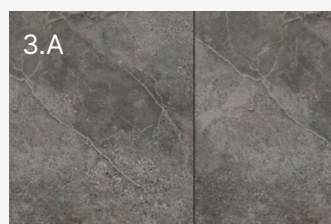

3. LATTIA

Kuvassa lattia 3.A, kiintokalusteen ovi 6.A, väri 6.H. Vesikalusteet, varusteet ja kalustevetimet 7.A (harjattu teräs/RST).