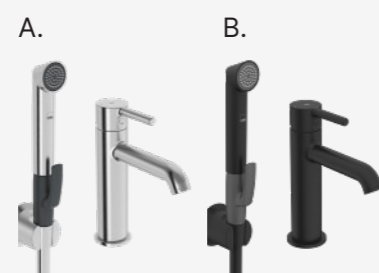

7. VESIKALUSTEET